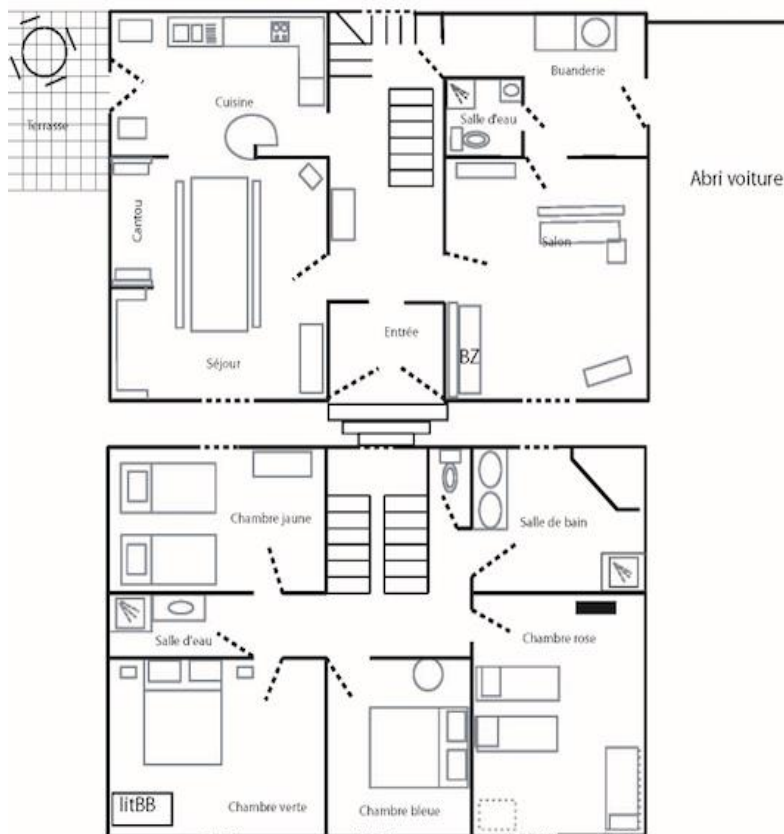

Cantal

Votre séjour à Toursac, vallée de la Cère

www.imagite.com

Maison auvergnate de caractère (1871)

pour 8/9 personnes, classée meublée de tourisme ***

Rez-de-chaussée

- > Entrée indépendante
- > Cuisine intégrée (four électrique + micro-ondes-grill, lave-vaisselle, plaque mixte induction gaz, frigo-congélateur).
- > Salle à manger ouverte, cuisine table de ferme, cheminée auvergnate (cantou) TV.
- > Salon indépendant, TV écran plat, lecteur CD et DVD, enceinte connectée, 2 canapés dont convertible BZ + fauteuils
- > Toilettes plain-pied, coin douche.
- > Buanderie: lave-linge, sèche-linge,

Etage :

- 4 chambres : 2 lits 160 cm, 4 lits 90 cm, 1 lit enfant 170x70 cm, lit BB
- > une salle d'eau (douche lavabo)
- > une salle de bains (2 vasques, baignoire, douche italienne)
- > Toilettes indépendantes
- Chauffage central fuel/ bois
- > Terrasse – Barbecue- Jardin -Piscine sécurisée-Terrain clos - Abri voiture .
- > Equipement bébé- Jeux pour enfants.
- > Possibilité service de ménage ou baby-sitting.
- > Animal accepté sous conditions